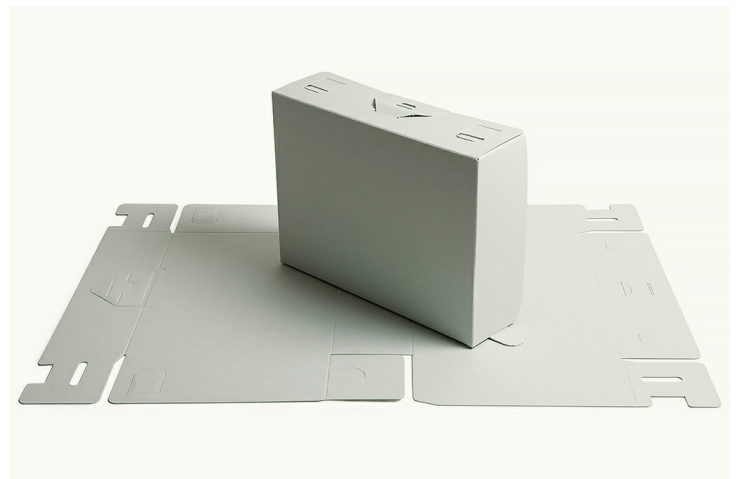

FALT-KLAPPDECKELSCHACHTEL

BESCHREIBUNG, GRÖSSEN & FORMATE

- Günstige Alternative zur gehefteten Schachtel
- Aus einem Stück mit Stanzwerkzeug gestanzt
- Einfache und zuverlässige selbst-Montage
- Integrierte Zuglasche und Verschlussmöglichkeit
- Platzsparend bei Transport und Lagerung
- In zwei Materialstärken lieferbar
- alle Masse sind Innen- bzw. Nutzmasse

> [Video Anleitung Klappdeckelschachtel](#)

FORMATE FALT-KLAPPDECKELSCHACHTELN

Art. Nr.	Material	Breite	Länge	Höhe
2593	1.4mm	240mm	330mm	100mm
2592	1.4mm	255mm	330mm	75mm
2590	1.4mm	255mm	330mm	100mm
2591	1.4mm	265mm	405mm	100mm
2600	1.1mm	255mm	330mm	100mm
2601	1.1mm	255mm	330mm	80mm
2602	1.1mm	255mm	330mm	60mm