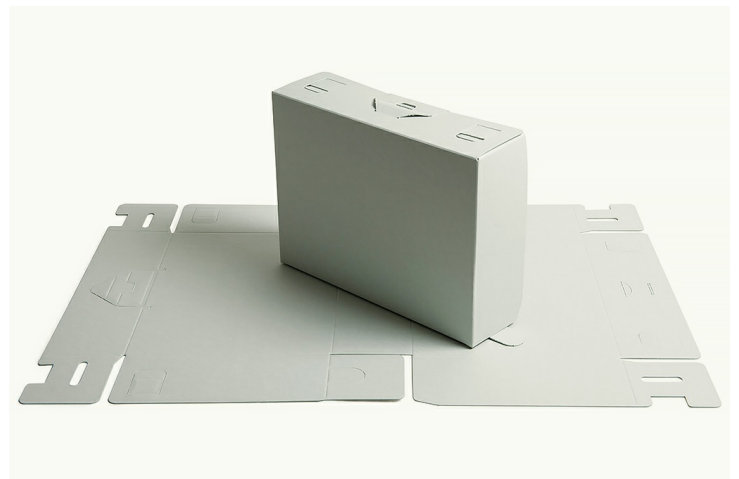

FALT-KLAPPDECKELSCHACHTEL

BESCHREIBUNG, GRÖSSEN & FORMATE

- Günstige Alternative zur gehefteten Schachtel
- Aus einem Stück mit Stanzwerkzeug gestanzt
- Einfache und zuverlässige selbst-Montage
- Integrierte Zuglasche und Verschlussmöglichkeit
- Platzsparend bei Transport und Lagerung
- In zwei Materialstärken lieferbar
- alle Masse sind Innen- bzw. Nutzmasse

> Video Anleitung Klappdeckelschachtel

FORMATE FALT-KLAPPDECKELSCHACHTELN

Art. Nr.	Material	Breite	Länge	Höhe
2593	1.4mm	240mm	330mm	100mm
2592	1.4mm	255mm	330mm	75mm
2590	1.4mm	255mm	330mm	100mm
2591	1.4mm	265mm	405mm	100mm
2600	1.1mm	255mm	330mm	100mm
2601	1.1mm	255mm	330mm	80mm
2602	1.1mm	255mm	330mm	60mm