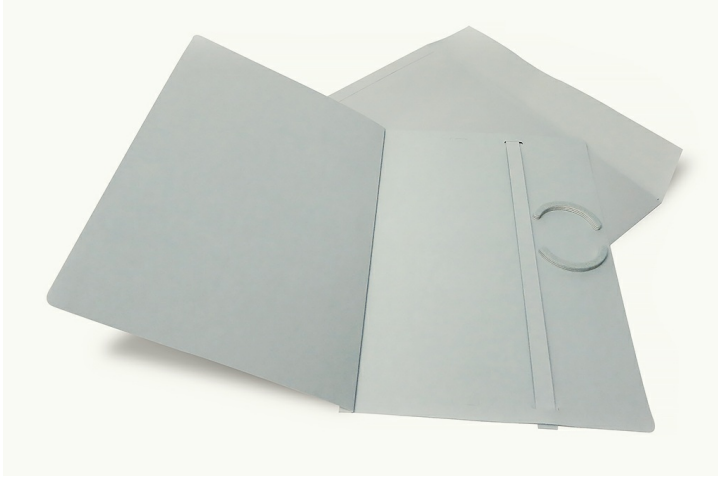

STÜLPDECKEL - SCHACHTELN FÜR URKUNDEN

PERGAMENT - URKUNDEN MIT SIEGEL

- Flache Stülpedeckelschachtel
- Geritzt und Ecken geheftet, Ecken abgedeckt
- Sortiment an Standardformaten
- Stapelbar
- Zubehör zur Urkunden- und Siegelfixierung
- alle Masse sind Innen- bzw. Nutzmasse

SCHACHTELN FÜR URKUNDEN

Artikel Nr.	Beschreibung	Material	Breite	Länge/Tiefe	Höhe
4070		2.0mm	300mm	450mm	20mm
4071		2.0mm	350mm	440mm	20mm
4072		2.0mm	450mm	500mm	20mm
4073		2.0mm	450mm	600mm	20mm
4074		2.0mm	508mm	608mm	22mm
9407	Siegelschachteln	2.0mm	auf Kundenmass		
4080	Halbrunde Siegelemente	2.0mm	Masse siehe PDF unten		
4081	Eckensegmente	2.0mm			
4085	geritzte Karton-Zuschnitte A4	2.0mm			

URKUNDEN MIT SIEGELSCHUTZ

FORMATE URKUNDEN

Artikel Nr.	für Format	Material	Breite	Länge
4075	C4 - Kuvert 3073	300g/m ²	295mm	215mm
4076	B4 - Kuvert 3074	300g/m ²	320mm	230mm