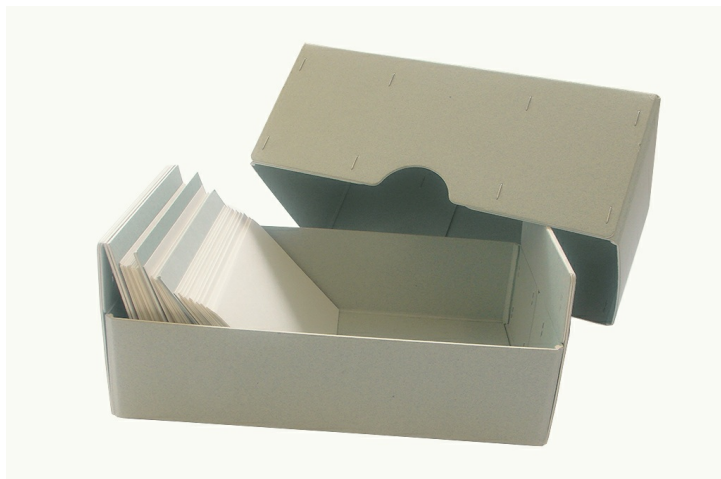

STÜLPDECKELSCHACHTELN FÜR FICHEN UND KARTEIEN

- alle Masse sind Innen- bzw. Nutzmasse

STÜLPDECKELSCHACHTEL

FORMATE STÜLPDECKELSCHACHTELN

Artikel Nr.	Beschreibung	Material	Breite	Länge	Höhe	Höhe Deckel
2080		2.0mm	107mm	350mm	160mm	40mm
2091	CD-Schachtel	2.0mm	130mm	374mm	145mm	140mm
2092	CD-Schachtel	2.0mm	130mm	180mm	145mm, Längsseiten niedriger als Stirnseiten	140mm
2084		2.0mm	140mm	390mm	188mm	40mm
2100		2.0mm	134mm	270mm	120mm	115mm
2110	A5	2.0mm	220mm	310mm	165mm(110), Längsseiten niedriger als Stirnseiten	100mm
2097		2.0mm	135mm	330mm	182(96)mm, Längsseiten niedriger als Stirnseiten	100mm
2085		2.0mm	140mm	390mm	188mm	40mm
2088	A5, hoch	2.0mm	158mm	320mm	220(160)mm, Längsseiten niedriger als Stirnseiten	100mm
2083		2.0mm	160mm	222mm	127mm	126mm
2086		2.0mm	160mm	222mm	127mm	126mm
2087		2.0mm	170mm	286mm	127(74)mm, Längsseiten niedriger als Stirnseiten	123mm
2093		2.0mm	160mm	326mm	122(82)mm, Längsseiten niedriger als Stirnseiten	70mm
2081		2.0mm	170mm	286mm	122(74)mm, Längsseiten niedriger als Stirnseiten	123mm
2089		2.0mm	195mm	332mm	236(156)mm, Längsseiten niedriger als Stirnseiten	120mm

Artikel Nr.	Beschreibung	Material	Breite	Länge	Höhe	Höhe Deckel
2082	Argovia	2.0mm	255mm	345mm	196(116)mm, Längsseiten niedriger als Stirnseiten	120mm
2090	Mikrofilmschachtel	2.0mm	100mm	364mm	100(70)mm, Längsseiten niedriger als Stirnseiten	98mm