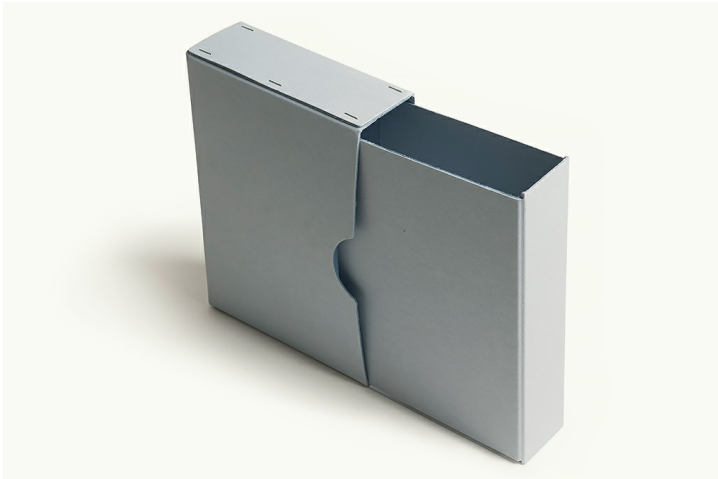

SCHUBER

FÜR BÜCHER UND FOLIANTEN

- alle Masse sind Innen- bzw. Nutzmasse

FORMATE SCHUBER

Artikel Nr.	Material	Breite	Länge	Höhe
4020et	1.6mm	65mm	183mm	250mm
4021et	1.6mm	80mm	250mm	330mm