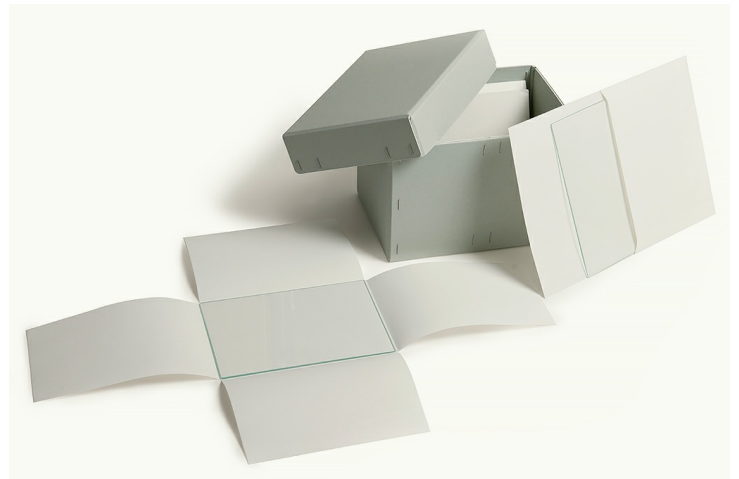

GLASPLATTEN-SCHACHTELN

BESCHREIBUNG, GRÖSSEN & FORMATE

- Doppelwandige Stülpdeckelschachtel
- für alle Glasplattenformate
- Nach Wahl geheftet oder geklebt
- Dazu passende 4-Flap Umschläge oder Glasplattenhüllen mit vollflächiger Klappe
- Ungepuffert
- alle Masse sind Innen- bzw. Nutzmasse

FORMATE STÜLPDECKELSCHACHTEL FÜR GLASPLATTEN

Artikel Nr.	für Format	Material	Breite	Länge/Tiefe	Höhe	Höhe Deckel	Anz. Platten
5018	80 x 80mm	2.0mm	90mm	175mm	95mm	50mm	ca.70
5019	85 x 100mm	2.0mm	110mm	175mm	95mm	50mm	ca.70
5024	90 x 120mm	2.0mm	125mm	180mm	100mm	50mm	ca.70
5020	90 x 120mm	2.0mm	160mm	270mm	115mm	50mm	ca.100
5025	90 x 120mm	2.0mm	130mm	285mm	105mm	50mm	ca.110
5026	100 x 150mm	2.0mm	170mm	150mm	120mm	50mm	ca.60
5021	130 x 180mm	2.0mm	220mm	130mm	150mm	50mm	ca.55
5027	130 x 180mm	2.0mm	200mm	150mm	150mm	50mm	ca.60
5022	180 x 240mm	2.0mm	285mm	200mm	100mm	50mm	ca.40
5023	200 x 250mm	2.0mm	295mm	100mm	220mm	50mm	ca.40

FORMATE KUVERT MIT VOLLFLÄCHIGER KLAPPE

Artikel Nr.	für Format	Material	Farbe	Breite	Länge
5010	9 x 12cm	120g/m ²	weiss ungepuffert	100mm	133mm
5014	9 x 12cm	120g/m ²	weiss ungepuffert	100mm	163mm
5011	13 x 18cm	120g/m ²	weiss ungepuffert	140mm	193mm
5012	18 x 24cm	120g/m ²	weiss ungepuffert	190mm	255mm
5013	20 x 25cm	120g/m ²	weiss ungepuffert	215mm	275mm

Artikel Nr.	für Format	Material	Farbe	Breite	Länge
5015	24 x 30cm	120g/m ²	weiss ungepuffert	250mm	345mm

FORMATE GLASPLATTENHÜLLEN - 4-FLAPS

Artikel Nr.	für Format	Material	Farbe
5008	6.8 x 9.3cm	90g/m ²	weiss ungepuffert
5110/5005	8.5 x 10cm	90g/m ²	weiss ungepuffert
5111	9 x 12cm	120g/m ²	weiss ungepuffert
5112/5006	9 x 13cm	120g/m ²	weiss ungepuffert
5113/5007	10 x 15cm	120g/m ²	weiss ungepuffert
5115/5011	13 x 18cm	120g/m ²	weiss ungepuffert
5116	18 x 24cm	120g/m ²	weiss ungepuffert
5117	24 x 30cm	120g/m ²	weiss ungepuffert
5118	30 x 40cm	120g/m ²	weiss ungepuffert