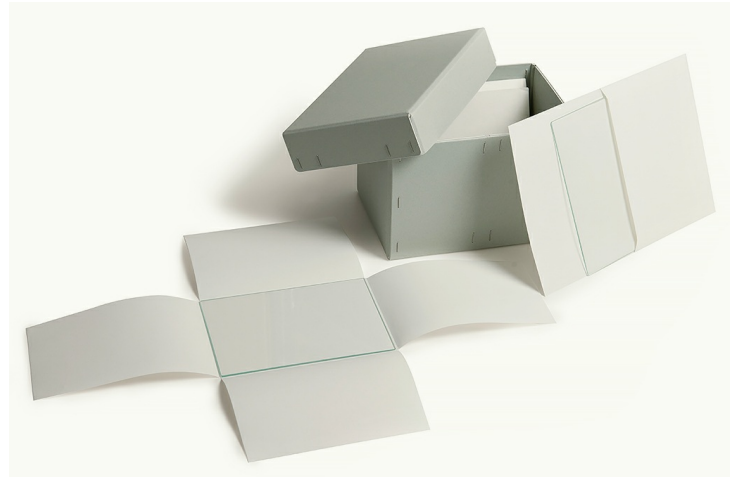

GLASPLATTEN-SCHACHTELN

BESCHREIBUNG, GRÖSSEN & FORMATE

- Doppelwandige Stülpedeckelschachtel
- für alle Glasplattenformate
- Nach Wahl geheftet oder geklebt
- Dazu passende 4-Flap Umschläge oder Glasplattenhüllen mit vollflächiger Klappe
- Ungepuffert
- alle Masse sind Innen- bzw. Nutzmasse

FORMATE STÜLPDECKELSCHACHTEL FÜR GLASPLATTEN

Artikel Nr.	für Format	Material	Breite	Länge/Tiefe	Höhe	Höhe Deckel	Anz. Platten
5018	80 x 80mm	2.0mm	90mm	175mm	95mm	50mm	ca.70
5019	85 x 100mm	2.0mm	110mm	175mm	95mm	50mm	ca.70
5024	90 x 120mm	2.0mm	125mm	180mm	100mm	50mm	ca.70
5020	90 x 120mm	2.0mm	160mm	270mm	115mm	50mm	ca.100
5025	90 x 120mm	2.0mm	130mm	285mm	105mm	50mm	ca.110
5026	100 x 150mm	2.0mm	170mm	150mm	120mm	50mm	ca.60
5021	130 x 180mm	2.0mm	220mm	130mm	150mm	50mm	ca.55
5027	130 x 180mm	2.0mm	200mm	150mm	150mm	50mm	ca.60
5022	180 x 240mm	2.0mm	285mm	200mm	100mm	50mm	ca.40
5023	200 x 250mm	2.0mm	295mm	100mm	220mm	50mm	ca.40

FORMATE KUVERT MIT VOLLFLÄCHIGER KLAPPE

Artikel Nr.	für Format	Material	Farbe	Breite	Länge
5010	9 x 12cm	120g/m ²	weiss ungepuffert	100mm	133mm
5014	9 x 12cm	120g/m ²	weiss ungepuffert	100mm	163mm
5011	13 x 18cm	120g/m ²	weiss ungepuffert	140mm	193mm
5012	18 x 24cm	120g/m ²	weiss ungepuffert	190mm	255mm
5013	20 x 25cm	120g/m ²	weiss ungepuffert	215mm	275mm

Artikel Nr.	für Format	Material	Farbe	Breite	Länge
5015	24 x 30cm	120g/m ²	weiss ungepuffert	250mm	345mm

FORMATE GLASPLATTENHÜLLEN - 4-FLAPS

Artikel Nr.	für Format	Material	Farbe
5008	6.8 x 9.3cm	90g/m ²	weiss ungepuffert
5110/5005	8.5 x 10cm	90g/m ²	weiss ungepuffert
5111	9 x 12cm	120g/m ²	weiss ungepuffert
5112/5006	9 x 13cm	120g/m ²	weiss ungepuffert
5113/5007	10 x 15cm	120g/m ²	weiss ungepuffert
5115/5011	13 x 18cm	120g/m ²	weiss ungepuffert
5116	18 x 24cm	120g/m ²	weiss ungepuffert
5117	24 x 30cm	120g/m ²	weiss ungepuffert
5118	30 x 40cm	120g/m ²	weiss ungepuffert