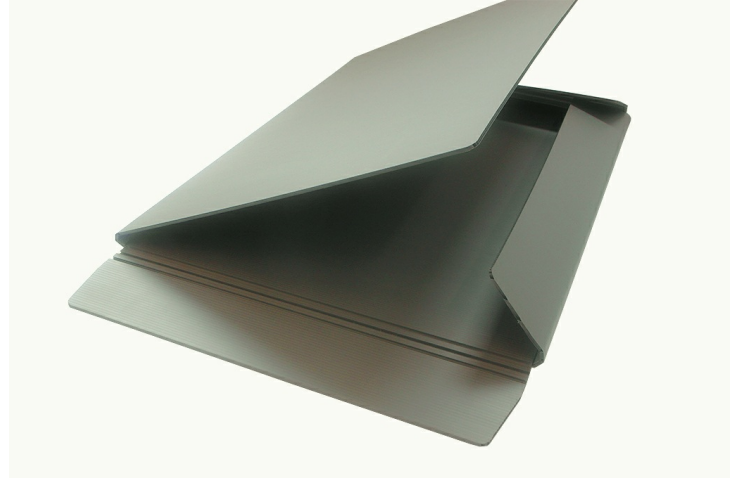

1016 POLYPROPYLEN-MAPPE GRAU

- Plakatmappen mit Klappen für Lagerung auf Regalen.
- für Weltformat 905 x 1280mm, und Din A0, 841 x 1189mm
- 1 und Mehrfachrill, gerundete Ecken, z.T. aus 2 Stück verleimt.
- mit oder ohne Bändelpaar und Klappen

FORMATE POLYPROPYLEN-MAPPE

Art. Nr.	für Format	Breite	Länge	Rillzahl	Material	Farbe
1016	PP-Mappe	950 / 950mm	1320mm	3	Polypropylene 800g/m²	grau
7705	Zwischenlagen	passend zu Mappen			90g/m²	natur
015120-zu	Zwischenlagen	passend zu Mappen			120g/m²	altweiss