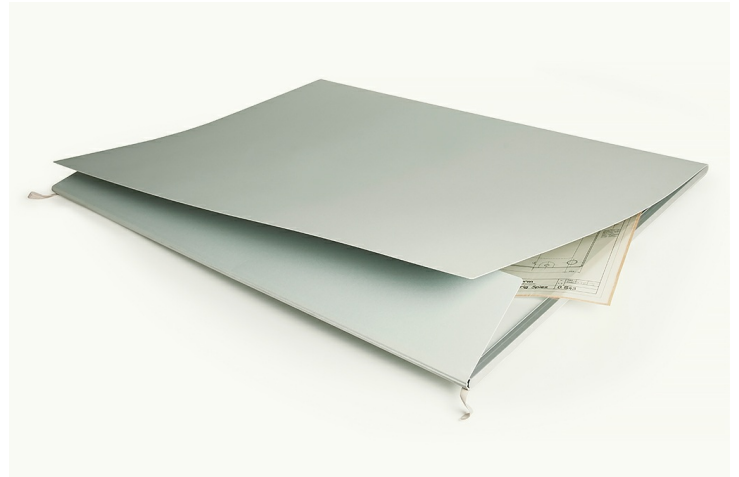

BALKENMAPPEN / KATASTERPLÄNE

BESCHREIBUNG, GRÖSEN & FORMATE

- Grosse, flache Schachtel mit seitlichen Balken aus Aluminiumprofilen
- Für Planschrankschubladen und Regale
- Stapelbar
- Sehr verwindungssteif
- Bis A0
- alle Masse sind Innen- bzw. Nutzmasse

FORMATE KATASTERSCHACHTEL & ZUBEHÖR

Art. Nr.	für Format	Breite	Länge	Höhe	Material	Farbe
2011	Katasterschachtel	700mm	1000mm	20mm	2.0mm	blau meliert
3052	Chemisen	700 / 700mm	1000mm		120g/m ²	weiss satiniert
7705	Zwischenlagen	700mm	1000mm		90g/m ²	natur
7710	Zwischenlagen	700mm	1000mm		120g/m ²	weiss satiniert

ÜBERFORMAT 725 X 1025MM

- viele Ablieferungen enthalten grössere Blätter oder Anhängsel
- Ausführung der Schachtel wie oben

Art. Nr.	für Format	Breite	Länge	Höhe	Material	Farbe
2012	Katasterschachtel	725mm	1025mm	20mm	2.0mm	blaumeliert
3052	Chemisen	700 / 700mm	1000mm		120g/m ²	weiss satiniert
7705	Zwischenlagen	720mm	1000mm		90g/m ²	natur
7710	Zwischenlagen	720mm	1000mm		120g/m ²	weiss satiniert

MAPPEN AUS ALTERUNGSBESTÄNDIGEM KARTON

Mappen aus alterungsbeständigem Archivalienkarton, mittig gerillt, ein Rill, Ecken gerundet..

Art. Nr.	für Format	Breite	Länge	Material	Farbe
1014	Mappe	750/750mm	1040mm	Museumskarton Ca 2.0mm	blau meliert