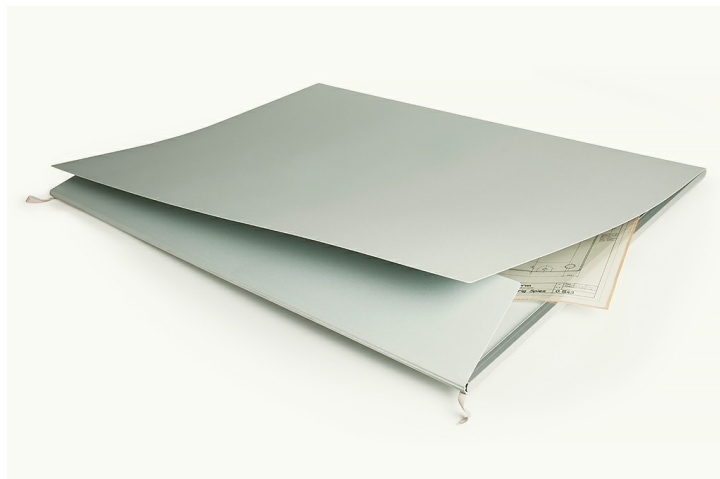

BALKENMAPPEN / KATASTERPLÄNE

BESCHREIBUNG, GRÖSEN & FORMATE

- Grosse, flache Schachtel mit seitlichen Balken aus Aluminiumprofilen
- Für Planschrankschubladen und Regale
- Stapelbar
- Sehr verwindungssteif
- Bis A0
- alle Masse sind Innen- bzw. Nutzmasse

FORMATE KATASTERSCHACHTEL & ZUBEHÖR

Art. Nr.	für Format	Breite	Länge	Höhe	Material	Farbe
2011	Katasterschachtel	700mm	1000mm	20mm	2.0mm	blau meliert
3052	Chemisen	700 / 700mm	1000mm		120g/m ²	weiss satiniert
7705	Zwischenlagen	700mm	1000mm		90g/m ²	natur
7710	Zwischenlagen	700mm	1000mm		120g/m ²	weiss satiniert

ÜBERFORMAT 725 X 1025MM

- viele Ablieferungen enthalten grössere Blätter oder Anhängsel
- Ausführung der Schachtel wie oben

Art. Nr.	für Format	Breite	Länge	Höhe	Material	Farbe
2012	Katasterschachtel	725mm	1025mm	20mm	2.0mm	blaumeliert
3052	Chemisen	700 / 700mm	1000mm		120g/m ²	weiss satiniert
7705	Zwischenlagen	720mm	1000mm		90g/m ²	natur
7710	Zwischenlagen	720mm	1000mm		120g/m ²	weiss satiniert

MAPPEN AUS ALTERUNGSBESTÄNDIGEM KARTON

Mappen aus alterungsbeständigem Archivalienkarton, mittig gerillt, ein Rill, Ecken gerundet..

Art. Nr.	für Format	Breite	Länge	Material	Farbe
1014	Mappe	750/750mm	1040mm	Museumskarton Ca 2.0mm	blau meliert