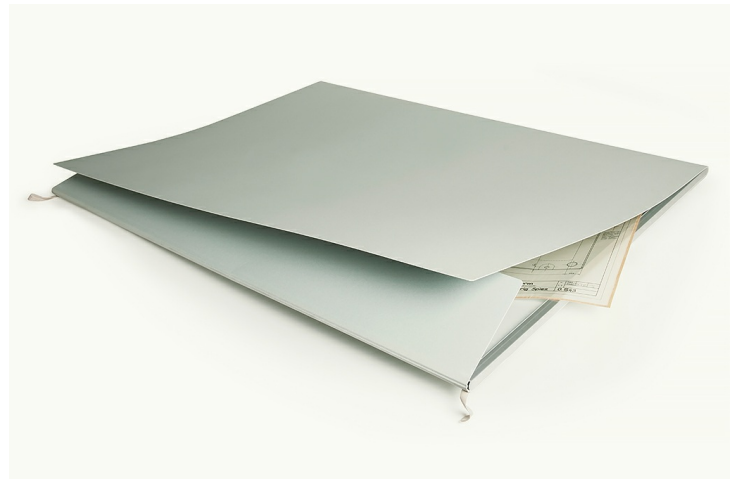

BOÎTE AVEC BARRES LATÉRALES / PLANS CADASTRE

DESCRIPTION & FORMATS

- Grande boîte plate avec barres latérales en profils d'aluminium
- Pour tiroirs à plans et étagères
- Empilable
- Pour limiter le poids de la boîte pleine, elle est conçue avec une hauteur de 20mm
- Malgré le grand format, la boîte est très rigide grâce aux barres latérales
- Jusqu'à A0
- toute dimension sont des dimensions utiles

FORMATS

numéro d'article	pour format	largeur	longueur	hauteur	matériel	couleur
2011	boîte cadastre	700mm	1000mm	20mm	2.0mm	bleu melé
3052	chemises	700 / 700mm	1000mm		120g/m ²	blanc satiné
7705	intercalaires	700mm	1000mm		90g/m ²	nature
7710	intercalaires	700mm	1000mm		120g/m ²	blanc satiné

GRAND FORMATS 725 X 1025MM

- de nombreuses livraisons contiennent de plus grandes feuilles ou balise
- exécution de la boîte ci-dessus

numéro d'article	pour format	largeur	longueur	hauteur	matériel	couleur
2012	boîte cadastre	725mm	1025mm	20mm	2.0mm	bleu melé
3052	chemises	700 / 700mm	1000mm		120g/m ²	blanc satiné
7705	intercalaires	700mm	1000mm		90g/m ²	nature
7710	intercalaires	700mm	1000mm		120g/m ²	blanc satiné