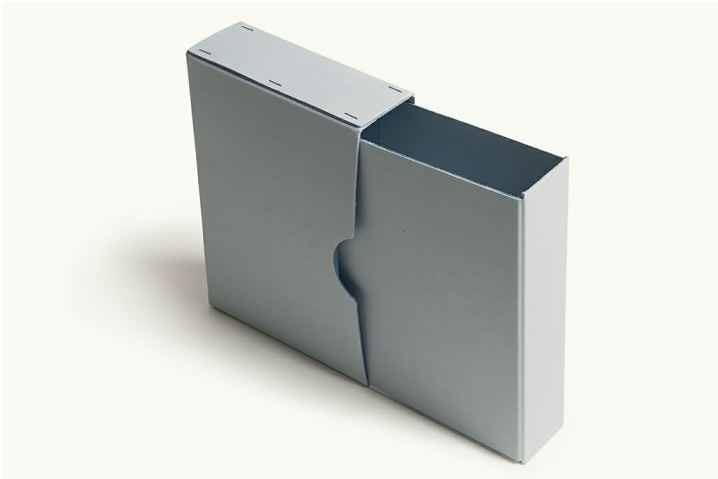

ÉTUI CLASSEUR "SCHUBER"

POUR LIVRES ET FOLIO

- toute dimension sont des dimensions utiles

FORMATS CALES

numéro d article	matériel	largeur	longeur	hauteur
4020et	1.6mm	65mm	183mm	250mm
4021et	1.6mm	80mm	250mm	330mm